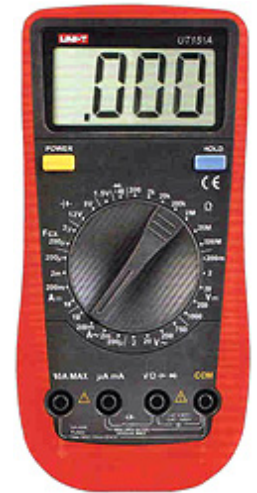

UT151A цифровой мультиметр

Диапазоны измерений

- Постоянное напряжение: 200 мВ / 2 В / 20 В / 200 В / 600 В.
- Переменное напряжение: 2 В / 20 В / 200 В / 600 В.
- Постоянный ток: 200 мкА / 2 мА / 200 мА / 10 А.
- Переменный ток: 200 мкА / 2 мА / 200 мА / 10 А.
- Сопротивление: 200 Ом / 2 кОм / 20 кОм / 200 кОм / 2 МОм / 20 МОм / 200 МОм.
- Емкость: 2 мкФ / 200 мкФ.

Основные рабочие функции

- Разрядность дисплея - до 2000.
- Проверка батарей 1.5 В / 9 В / 12 В.
- Проверка диодов.
- Прозвонка межсоединений со звуковым сигналом.
- Сохранение показаний (HOLD).
- Индикация разряда батареи.
- Автоматическое отключение.
- Ручной выбор диапазона измерения.
- Питание: 9 В (6F22 "Крона").

UT151C цифровой мультиметр

Диапазоны измерений

- Постоянное напряжение: 200 мВ / 2 В / 20 В / 200 В / 600 В.
- Переменное напряжение: 2 В / 20 В / 200 В / 600 В.
- Постоянный ток: 2 мА / 20 мА / 200 мА / 10 А.
- Переменный ток: 20 мА / 200 мА / 10 А.
- Сопротивление: 200 Ом / 2 кОм / 20 кОм / 200 кОм / 2 МОм / 20 МОм.
- Емкость: 2 нФ / 20 нФ / 200 нФ / 2 мкФ / 100 мкФ.
- Температура: -40°C ~ +1000°C / -40°F ~ +1832°F.

Основные рабочие функции

- Разрядность дисплея - до 2000.
- Проверка диодов.
- Прозвонка межсоединений со звуковым сигналом.
- Сохранение показаний (HOLD).
- Индикация разряда батареи.
- Автоматическое отключение.
- Ручной выбор диапазона измерения.
- Питание: 9 В (6F22 "Крона").