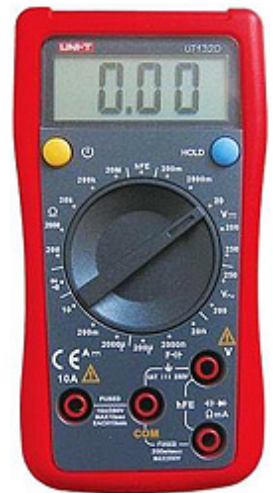

## UT132C мультиметр цифровой наладонный

### Основные рабочие функции

- Разрядность дисплея - до 2000.
- Проверка диодов и транзисторов.
- Прозвонка межсоединений со звуковым сигналом.
- Индикация разряда батареи.
- Сохранение показаний (HOLD).
- Ручной выбор диапазона измерения.
- Питание: 9 В (6F22 "Крона").

## UT132D мультиметр цифровой наладонный